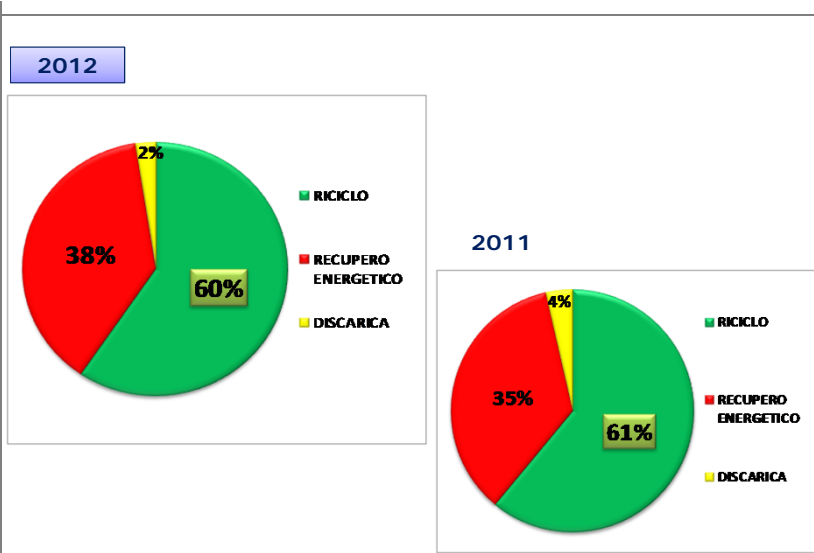

RACCOLTA PRO CAPITE 2012 PER REGIONE (Kg/ab.)

CITTÀ STUDI
CAMPUS SOSTENIBILE

DOPO LA RACCOLTA... LA SELEZIONE

(...e in altre parti del mondo)

CITTÀ STUDI
CAMPUS SOSTENIBILE

IL RICICLO: ALCUNI ESEMPI (2/3)

 CITTÀ STUDI
CAMPUS SOSTENIBILE

IL RICICLO: ALCUNI ESEMPI (3/3)

 CITTÀ STUDI
CAMPUS SOSTENIBILE

RECUPERO ENERGETICO - CEMENTIFICI & TERMOVALORIZZATORI

% RECUPERO COREPLA Vs RACCOLTA

Grazie per l'attenzione

www.corepla.it

dimolfetta@corepla.it