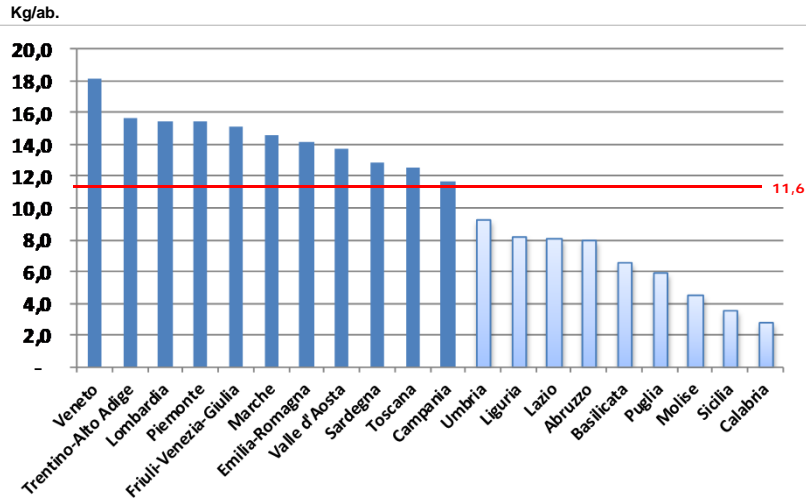

RACCOLTA PRO CAPITE 2012 PER REGIONE (Kg/ab.)

CITTÀ STUDI
CAMPUS SOSTENIBILE