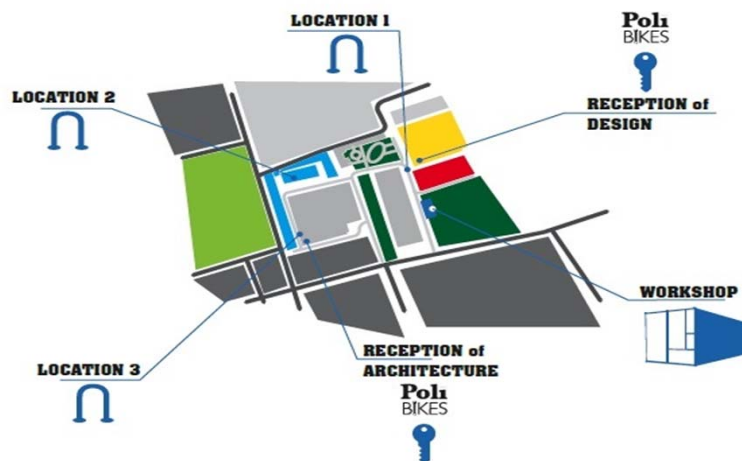

Ciclofficina

- Istallazione di una casetta/box in legno di circa 25mq: deposito attrezzi e postazione di lavoro
- Luogo: parcheggio polo Durando(in prossimità del parco dove sono presenti orti urbani)
- Orari d'apertura: 2/3 pomeriggi a settimana (a seconda della partecipazione degli studenti al progetto)

Postazione Ciclofficina

Polibikes Gruppo PoliCiclo

Bike sharing

- Dove: stazioni nei campus di Leonardo da Vinci, Durando e La Masa
- Quando: durante tutto l'anno (universitario) dalle 8.30 alle 19.
- Come: le chiavi del lucchetto verranno rilasciate previo deposito tesserino politecnico/documento d'identità.

Polibikes Gruppo PoliCiclo

Postazioni Bike sharing

Polibikes Gruppo PoliCiclo

Postazioni Bike sharing

Polibikes Gruppo PoliCiclo

Allocazione ciclofficina-Bike sharing

Polibikes Gruppo PoliCiclo

FACEBOOK.COM/POLICICLO WWW.POLICICLO.IT INFO@POLICICLO.IT

POLICICLO
UNA NUOVA REALTA' AL POLITECNICO

CICLOFFICINA
+ EVENTI

BIKE SHARING UNIVERSITARIO
CORSI DI CICLOMECCANICA

L'INIZIATIVA E' REALIZZATA CON IL CONTRIBUTO DEL POLITECNICO DI MILANO

Polibikes Gruppo PoliCiclo