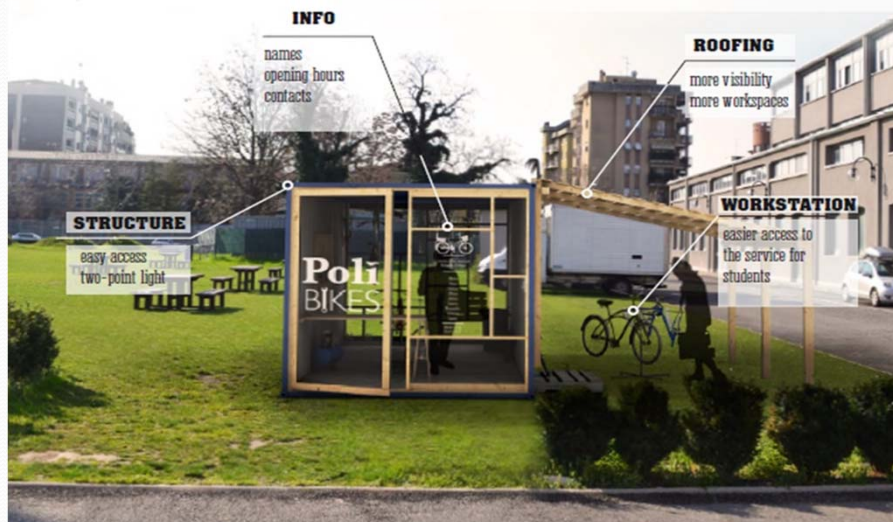

Ciclofficina

- Istallazione di una casetta/box in legno di circa 25mq: deposito attrezzi e postazione di lavoro
- Luogo: parcheggio polo Durando(in prossimità del parco dove sono presenti orti urbani)
- Orari d'apertura: 2/3 pomeriggi a settimana (a seconda della partecipazione degli studenti al progetto)

Ciclofficina

Non solo riparazione!

- Corsi ciclomeccanica
- Eventi ciclistici
- Sensibilizzazione all'uso della bicicletta come mezzo di trasporto

Polibikes Gruppo PoliCiclo

Postazione Ciclofficina

Postazione Ciclofficina

Postazione Ciclofficina

Polibikes Gruppo PoliCiclo

Bike sharing

- Dove: stazioni nei campus di Leonardo da Vinci, Durando e La Masa
- Quando: durante tutto l'anno (universitario) dalle 8.30 alle 19.
- Come: le chiavi del lucchetto verranno rilasciate previo deposito tesserino politecnico/documento d'identità.