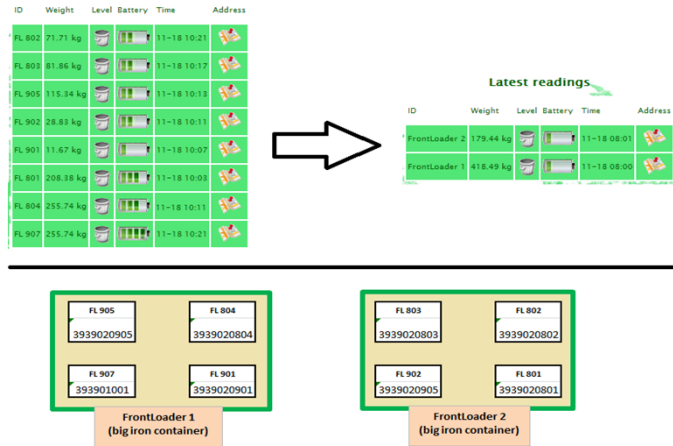

SISTEMI DI PESATURA DI POLIMI, DIP.TO MECCANICA

POLITECNICO DI MILANO, 2012, CAMPUS SOSTENIBILE